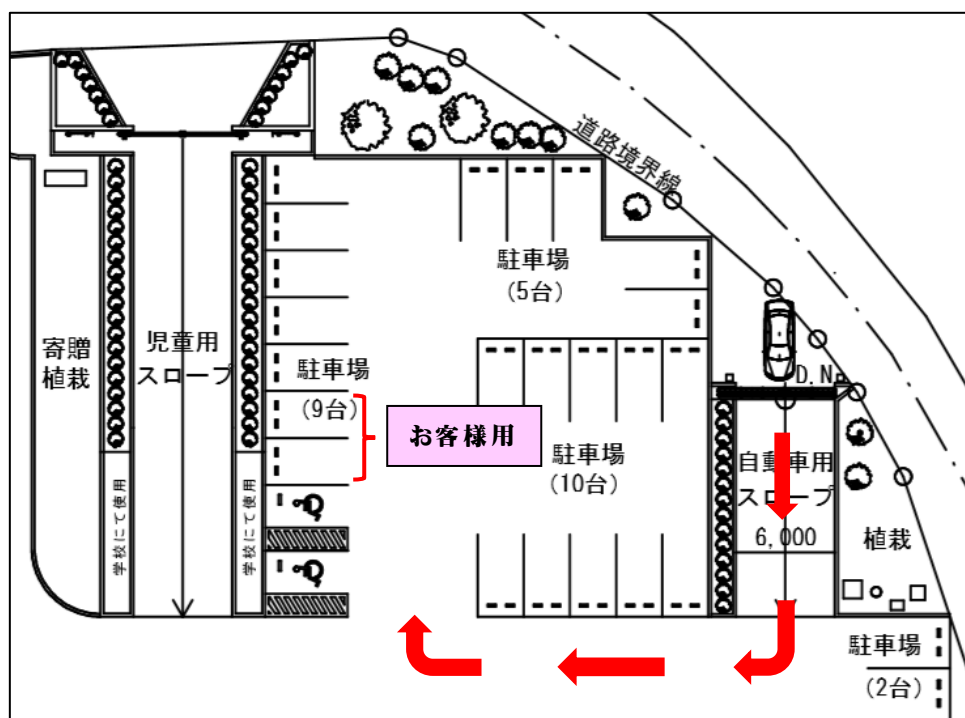

### 来校時の駐車場所に関わるお知らせと登下校の送迎に関わるお願い

日頃より本校の教育活動にご理解ご協力を賜り、誠にありがとうございます。  
分散での来校をお願いいたしました参観日について、先日も多くの保護者の皆様にご来校いただきありがとうございました。駐車場や校庭工事完了に伴い、過日オクレンジャーにて同様のご連絡をさせていただきましたが、下記のように来校時の駐車場所に関わるお知らせと登下校の送迎に関わるお願いがあります。

- (1) 参観日等でご来校の際、天気が良い場合は校庭西側及び東側を開放いたしますので、お車で越しの際はお使い下さい。(※雨天の場合は開放いたしません。)
- (2) 平日、児童の遅刻や早退のためにお車で来校された場合は、児童館周辺ではなく、正門下に完成した新しい駐車場の「お客様用」駐車スペースをお使い下さい。  
(※下図のように、駐車スペース2台分にコーンが置いてあります。)
- (3) 登校時、体調不良等で児童を送迎しなければならない場合も、正門下のお客様用駐車スペースをお使い下さい。昇降口付近は校庭で遊ぶ児童の通行があり大変危険ですので、職員室前に乗り入れることはご遠慮ください。ご理解とご協力をお願いします。

#### 【お願い】

- 岩村田小学校の登下校は、原則として徒歩でお願いします。
- 急な雷雨などで、登下校の通学途中でお子さんを車に乗せる場合があるかと思いますが、その際、路上駐車をされて児童を乗降させると安全面だけでなく渋滞なども心配されます。ご配慮をお願いいたします。
- 下校時刻の時間帯になると、急なお迎えなどで児童館にある北側駐車場を利用される方がおられます。2学期より児童が正門を使用して登下校をする関係もありますので、児童館北側駐車場の利用はご遠慮いただきたいと思います。